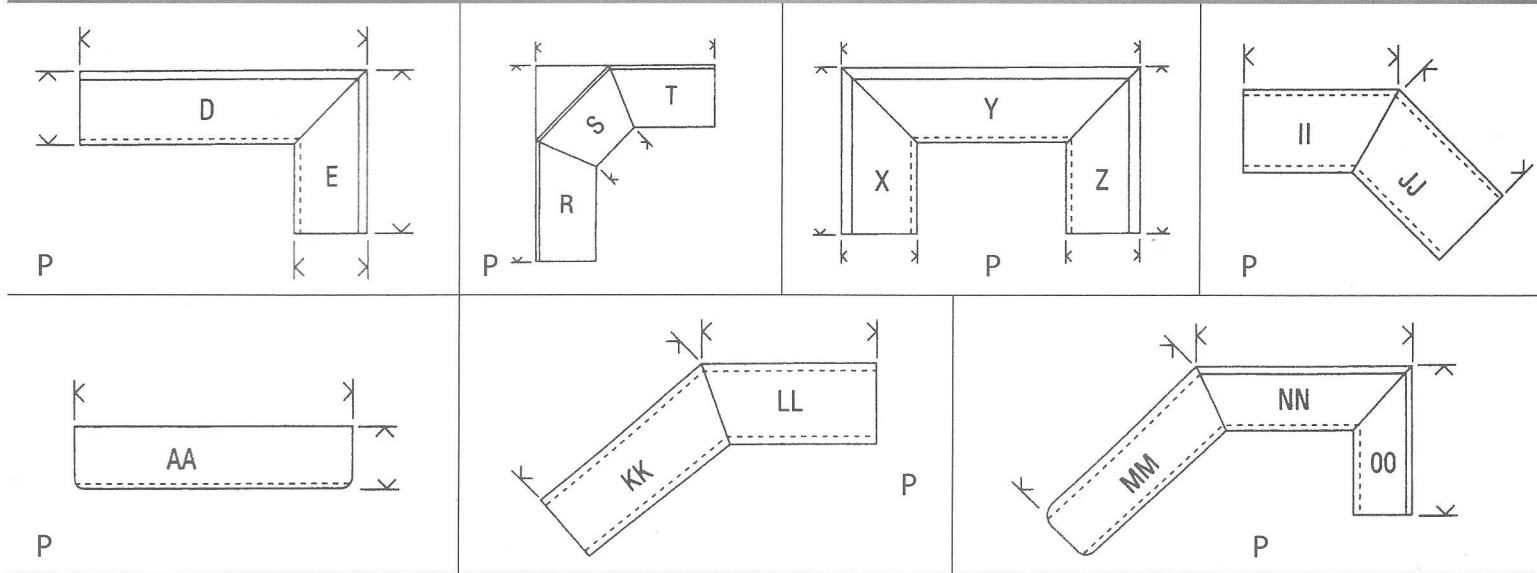

Transformation de pierre naturelle

- Foyer
- Comptoir cuisine
- Vanité salle de bain

5801, Route 172, Shipshaw, Saguenay (Qc) G7P 1E8

Tél.: 418.542.7174 • 1.877.542.7174
Télééc.: 418.547.3907

SOUMISSION ◀ ● ● ● ● ●

Date ____ / ____ / ____

Nom _____

Adresse _____

Projet _____

Couleur	Négatif	Finition bordure	Livraison - Délais
---------	---------	------------------	--------------------

N.B.: Les éviers ne sont pas inclus dans le prix. Le marbre et le granite sont des pierres naturelles qui peuvent varier de couleur de l'échantillon présenté.

Granite de région	
Dossieret	
Évier dessous	
Installation mesure	
Importation	
TOTAL	